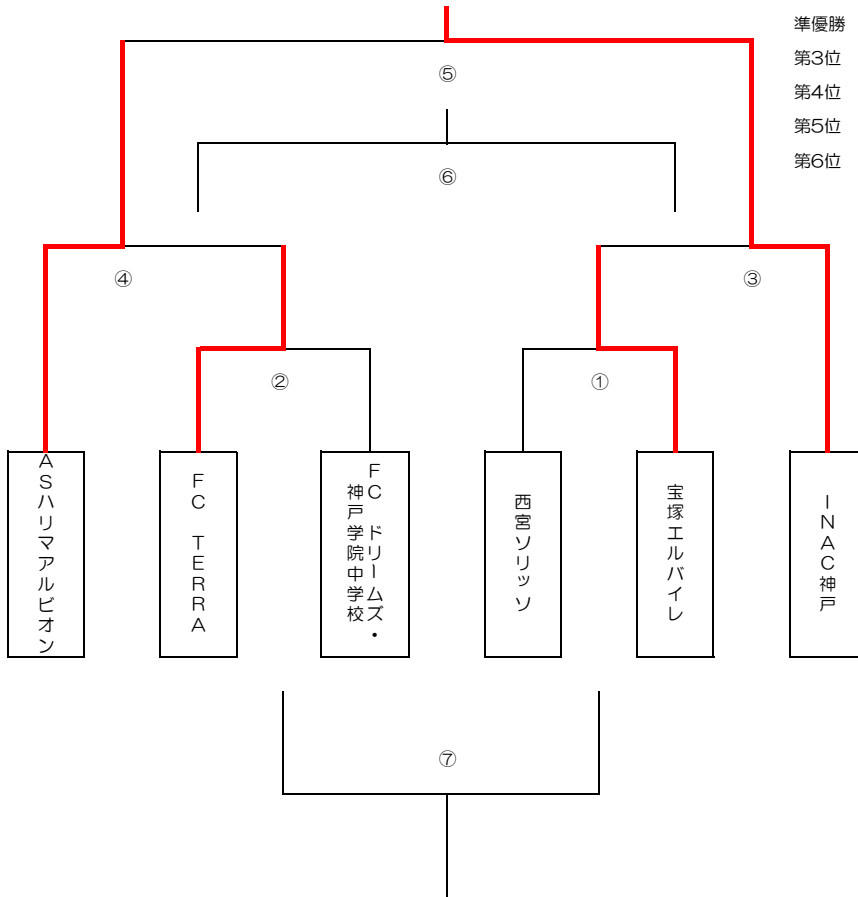

JFA第26回全日本U15女子サッカー選手権 兵庫県予選

優勝 INAC神戸
 準優勝 ハリマアルビオン
 第3位 宝塚エルバイレ
 第4位 FC TERRA
 第5位
 第6位

1回戦 30分ハーフ

8月29日(日) フットボールセンター明石(9~13) グラウンド責任者 西宮ソリッソ

| 試合時間 | 対戦相手 | 4番 | 記録(マッチ) |
|---------|----------------------|--------|---------|
| ① 10:00 | 宝塚エルバイレ 8 - 0 西宮ソリッソ | 西宮ソリッソ | 宝塚エルバイレ |

1回戦 30分ハーフ

9月4日(土) 三木防災公園第2陸上(9~17) グラウンド責任者 INAC神戸

| 試合時間 | 対戦相手 | 4番 | 記録(マッチ) |
|---------|----------------------------------|---------|---------|
| ② 10:00 | FC TERRA 10 - 1 神戸学院中学校・FC DREMS | 宝塚エルバイレ | INAC神戸 |